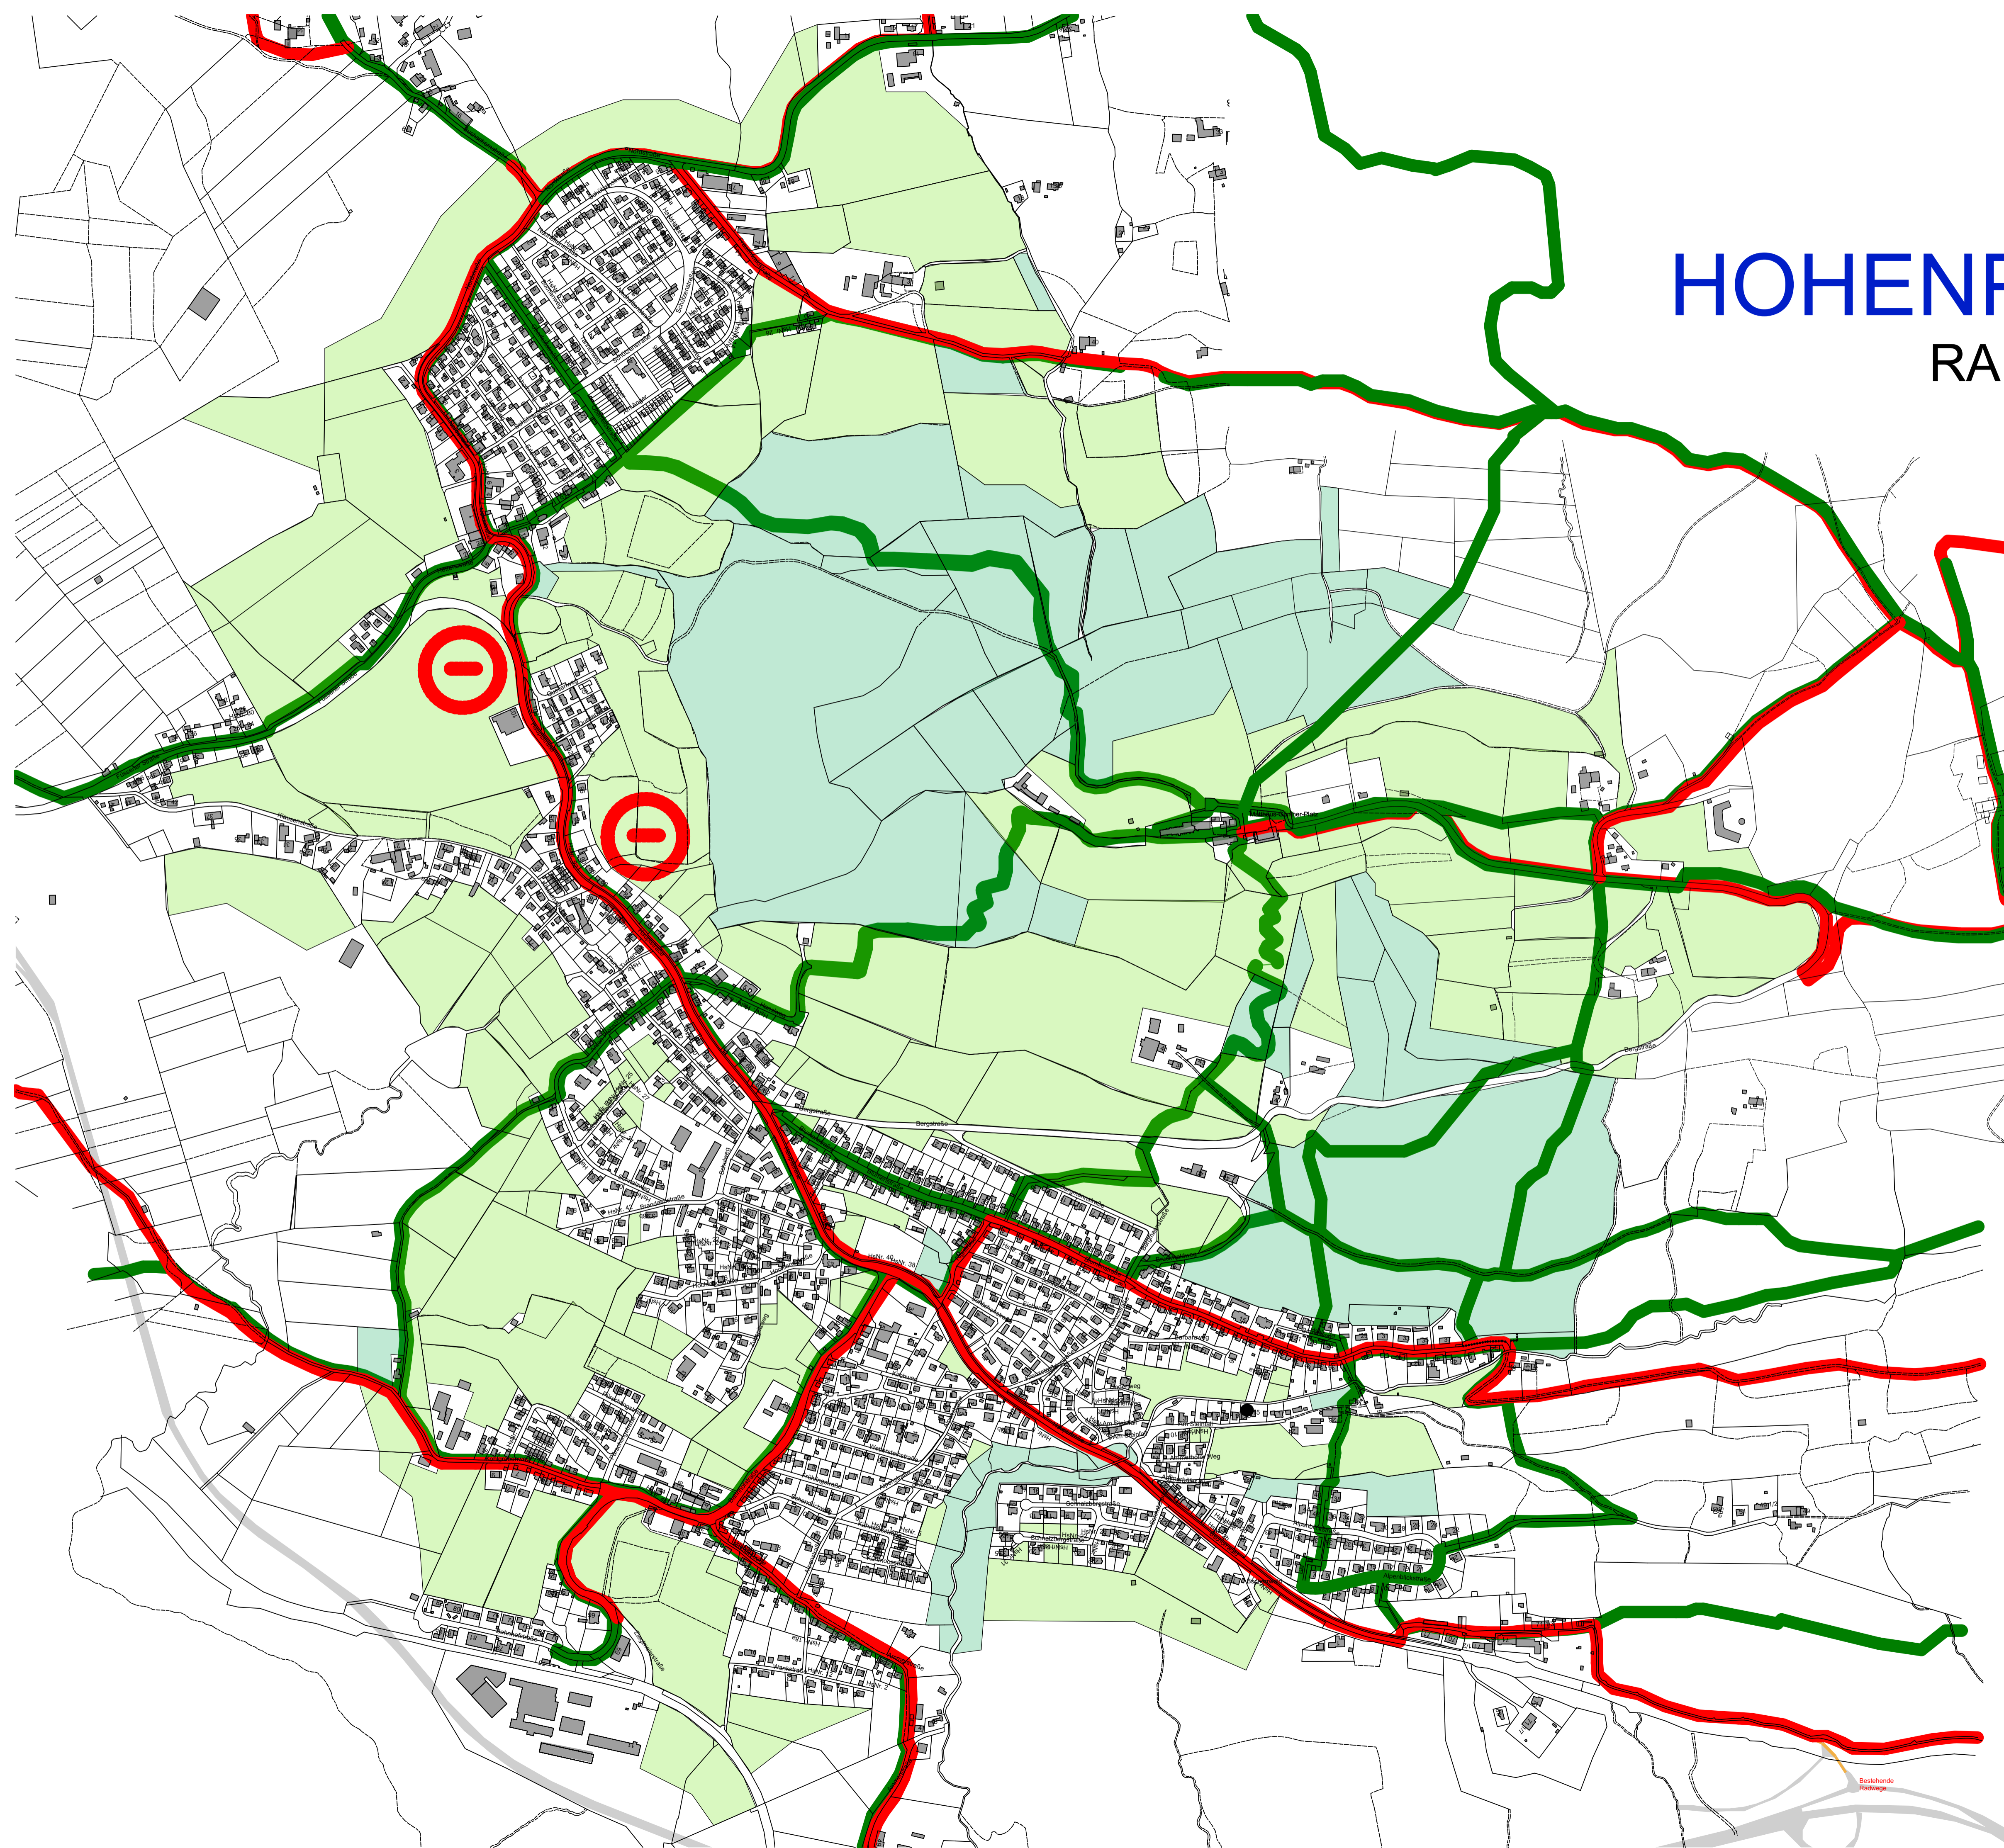

ISEK HOHENPEISSENBERG

RAD - UND WANDERWEGE

- WANDERWEGE
- RADWEGE

M : 1 : 5000

ARCHITEKTURBÜRO
H Ö R N E R
WEINSTRASSE 7
86956 SCHONGAU
FON : 0 88 61 / 20 01 16
FAX : 0 88 61 / 20 04 19
info@architekturbuero-hoerner.de

SCHONGAU DEN, 14.10.2016