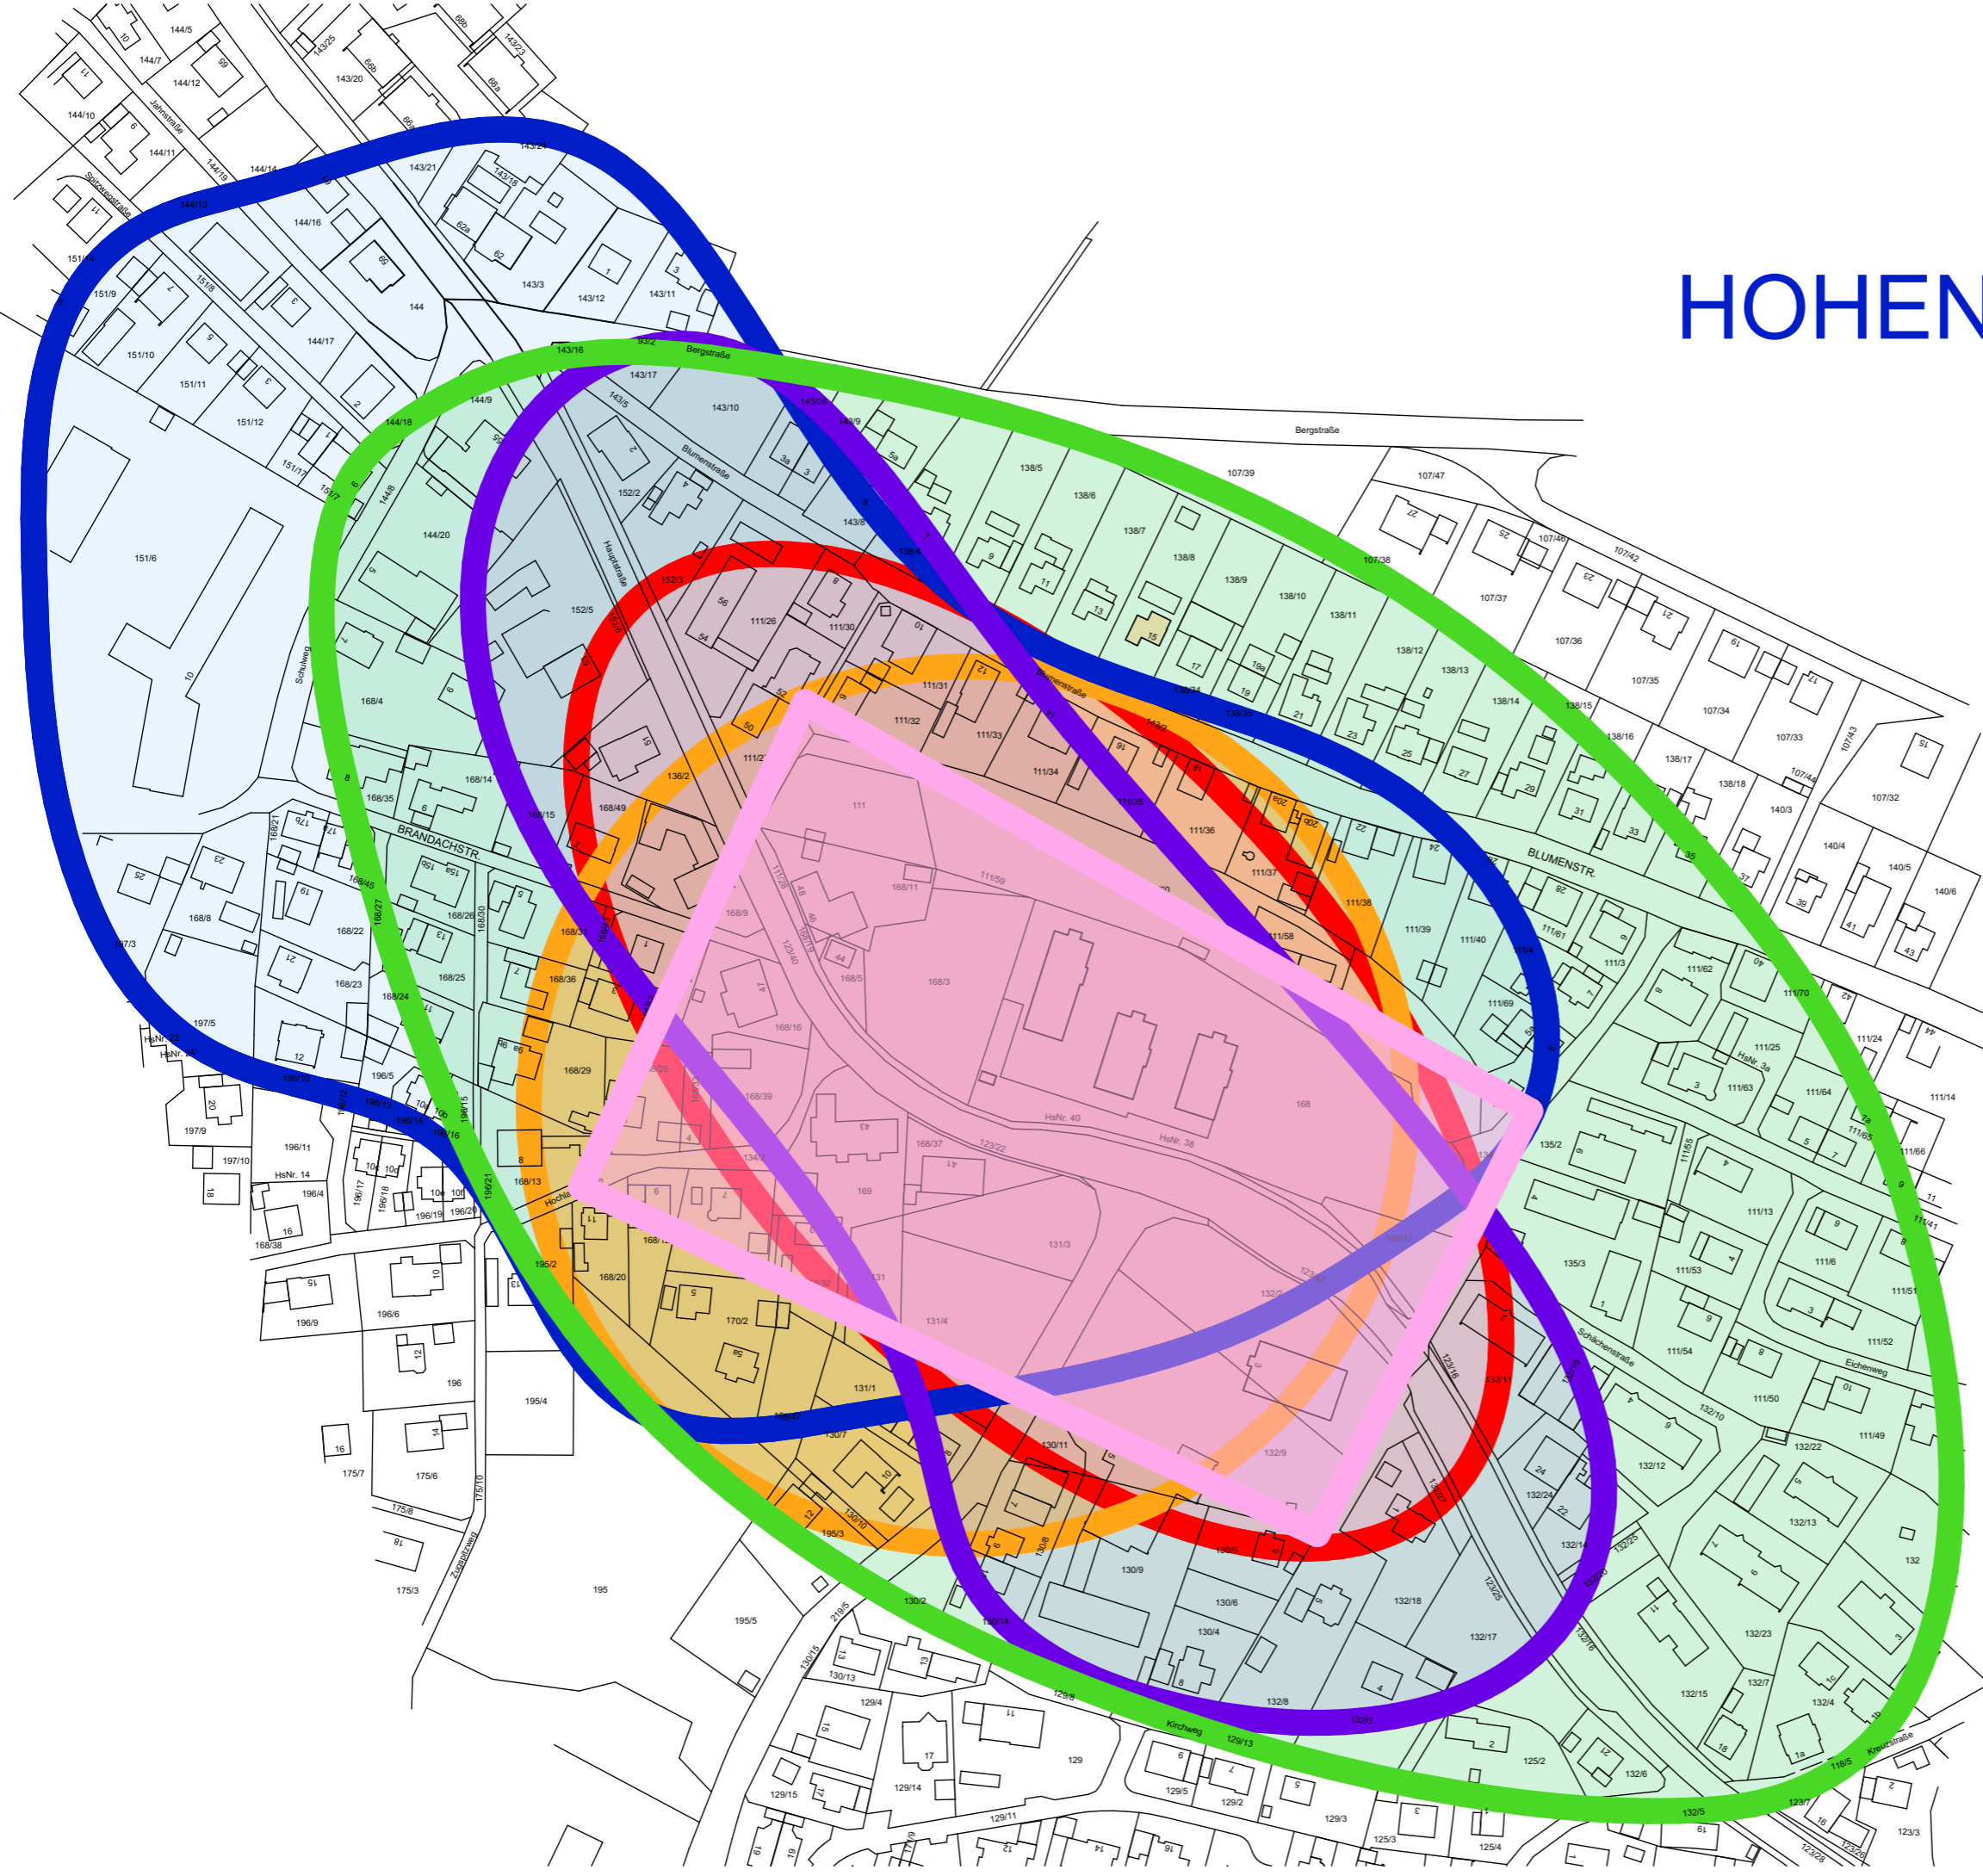

ISEK HOHENPEISSENBERG

BÜRGERIDEEN ORTSMITTE

-  GRUPPE 1
-  GRUPPE 2
-  GRUPPE 3
-  GRUPPE 4
-  GRUPPE 5
-  GRUPPE 6

M : 1 : 2000

ARCHITEKTURBÜRO
H Ö R N E R
WEINSTRASSE 7
86956 SCHONGAU
FON : 0 88 61 / 20 01 16
FAX : 0 88 61 / 20 04 19
info@architekturbuero-hoerner.de

SCHONGAU DEN, 14.10.2016